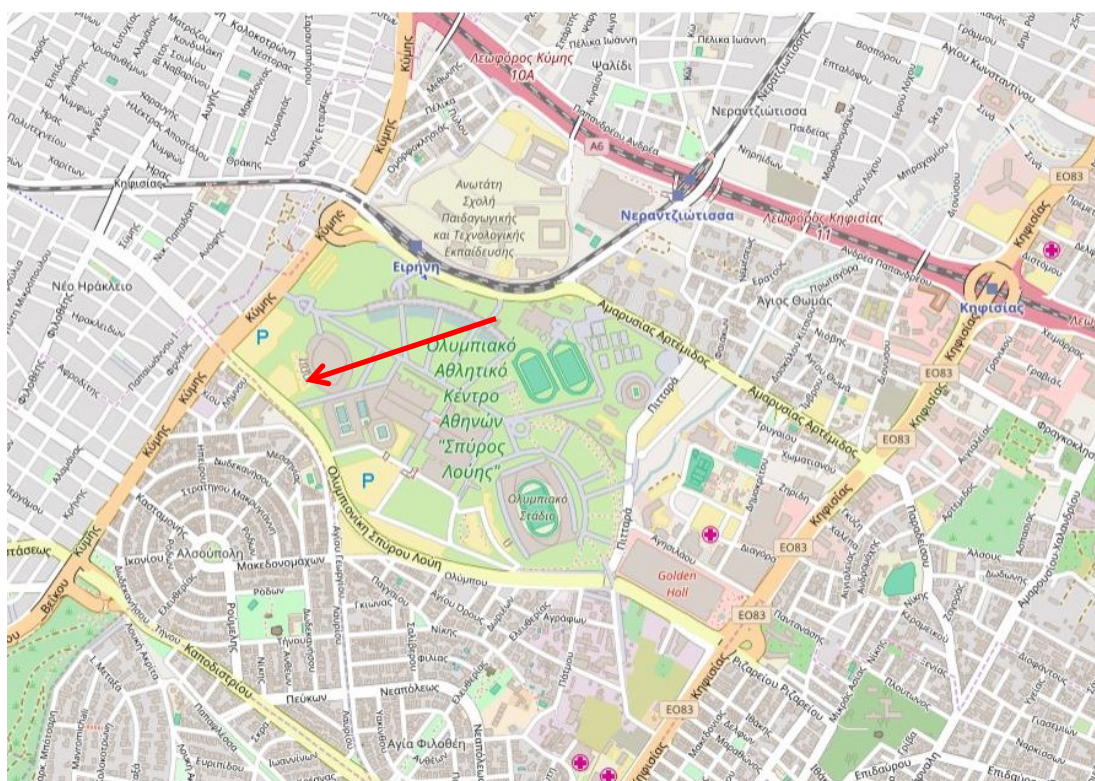

ΟΙ ΕΚΛΟΓΕΣ ΣΤΗΝ ΑΘΗΝΑ ΓΙΝΟΝΤΑΙ ΣΤΟ ΟΛΥΜΠΙΑΚΟ ΠΟΔΗΛΑΤΟΔΡΟΜΙΟ ΟΑΚΑ

Γενική τοποθεσία εκλογών (Openstreetmap)

Μπορείτε να **φθάσετε στον τόπο της ψηφοφορίας:**

Με τον **Ηλεκτρικό Σιδηρόδρομο** (γραμμή 1 Μετρό) κατεβαίνοντας στην στάση «ΕΙΡΗΝΗ»

Με **αυτοκίνητο** (είσοδος Λ. Σπύρου Λούη)

Άνοδος Σπύρου Λούη (από Κύμης)

-η αριστερή στροφή στο ποδηλατοδρόμιο ΔΕΝ ΣΥΝΙΣΤΑΤΑΙ (διακεκομμένη γραμμή)

-150 μετρά παραπάνω έχει φανάρι όπου επιτρέπεται η αριστερή στροφή και μετά ακολουθείται την κάθοδο Σπύρου Λούη

Κάθοδος Σπύρου Λούη (από Κηφισίας)