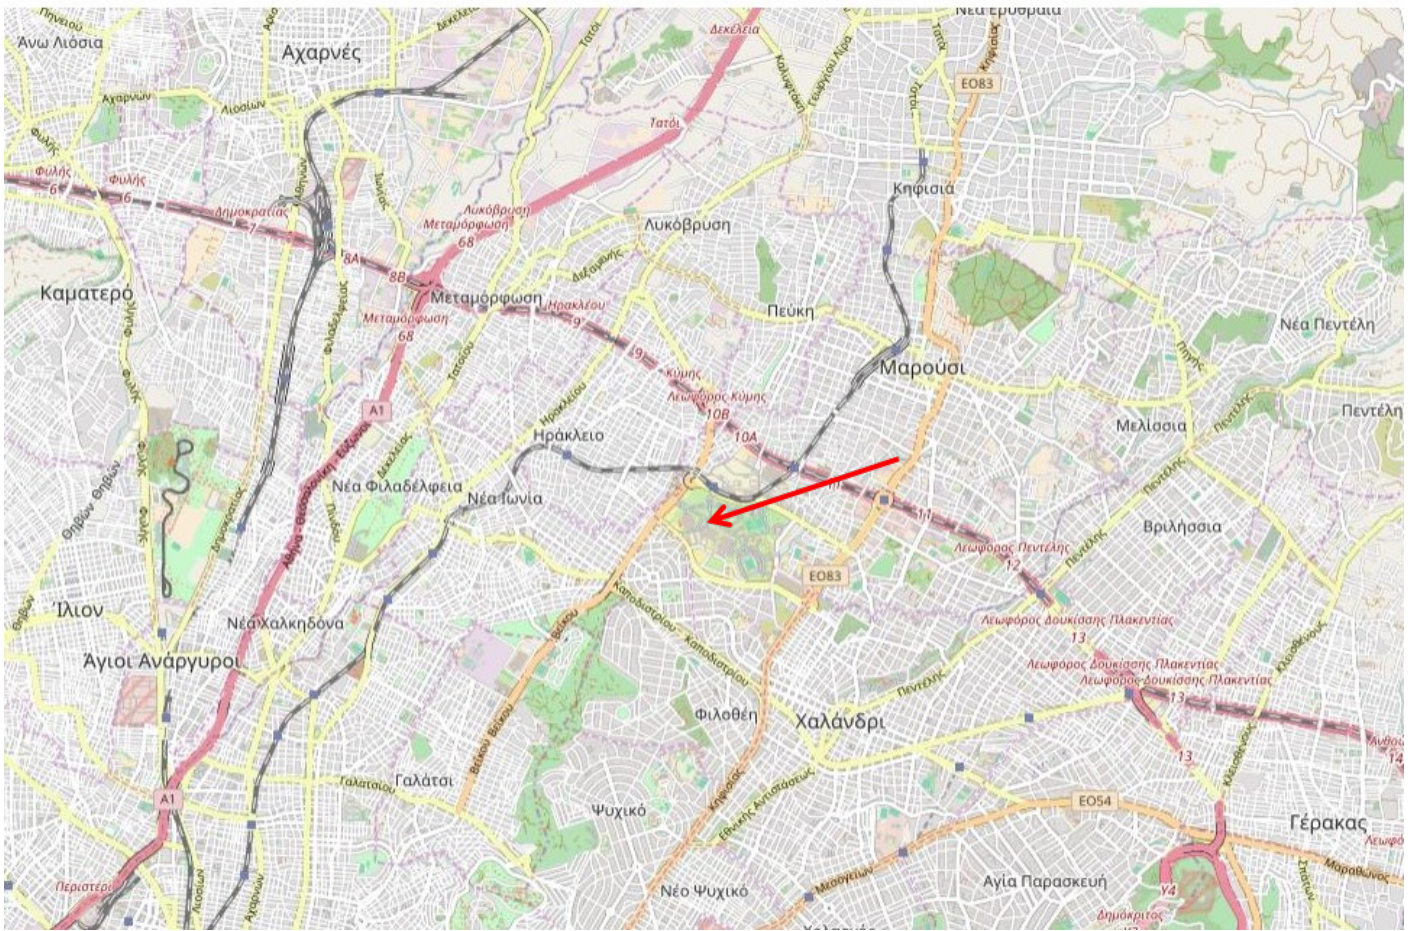

ΟΙ ΕΚΛΟΓΕΣ ΣΤΗΝ ΑΘΗΝΑ ΓΙΝΟΝΤΑΙ ΣΤΟ ΟΛΥΜΠΙΑΚΟ ΠΟΔΗΛΑΤΟΔΡΟΜΙΟ ΟΑΚΑ

Γενική τοποθεσία εκλογών (Openstreetmap)

Μπορείτε να **φθάσετε στον τόπο της ψηφοφορίας:**

Με τον **Ηλεκτρικό Σιδηρόδρομο** (γραμμή 1 Μετρό) κατεβαίνοντας στην στάση «ΕΙΡΗΝΗ»

Με **αυτοκίνητο** (είσοδος Λ. Σπύρου Λούη)

Άνοδος Σπύρου Λούη (από Κύμης)

-η αριστερή στροφή στο ποδηλατοδρόμιο ΔΕΝ ΣΥΝΙΣΤΑΤΑΙ (διακεκομμένη γραμμή)

-150 μετρά παραπάνω έχει φανάρι όπου επιτρέπεται η αριστερή στροφή και μετά ακολουθείται την κάθοδο Σπύρου Λούη

Κάθοδος Σπύρου Λούη (από Κηφισίας)