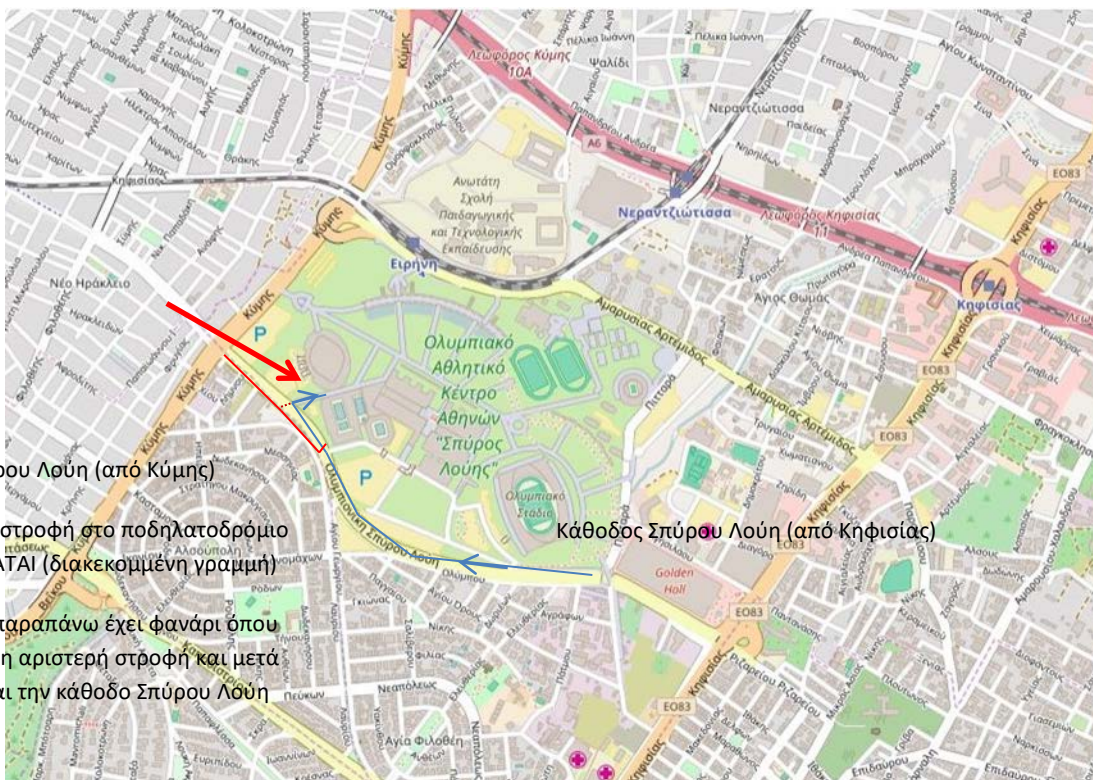

ΟΙ ΕΚΛΟΓΕΣ ΣΤΗΝ ΑΘΗΝΑ ΓΙΝΟΝΤΑΙ ΣΤΟ ΟΛΥΜΠΙΑΚΟ ΠΟΔΗΛΑΤΟΔΡΟΜΙΟ ΟΑΚΑ

Γενική τοποθεσία εκλογών (Openstreetmap)

Μπορείτε να **φθάσετε στον τόπο της ψηφοφορίας:**

Με τον **Ηλεκτρικό Σιδηρόδρομο** (γραμμή 1 Μετρό) κατεβαίνοντας στην στάση «ΕΙΡΗΝΗ»

Με **αυτοκίνητο** (είσοδος Λ. Σπύρου Λούη)

Άνοδος Σπύρου Λούη (από Κύμης)

-η αριστερή στροφή στο ποδηλατοδρόμιο ΔΕΝ ΣΥΝΙΣΤΑΤΑΙ (διακεκομμένη γραμμή)

-150 μετρά παραπάνω έχει φανάρι όπου επιτρέπεται η αριστερή στροφή και μετά ακολουθείται την κάθοδο Σπύρου Λούη

Κάθοδος Σπύρου Λούη (από Κηφισίας)